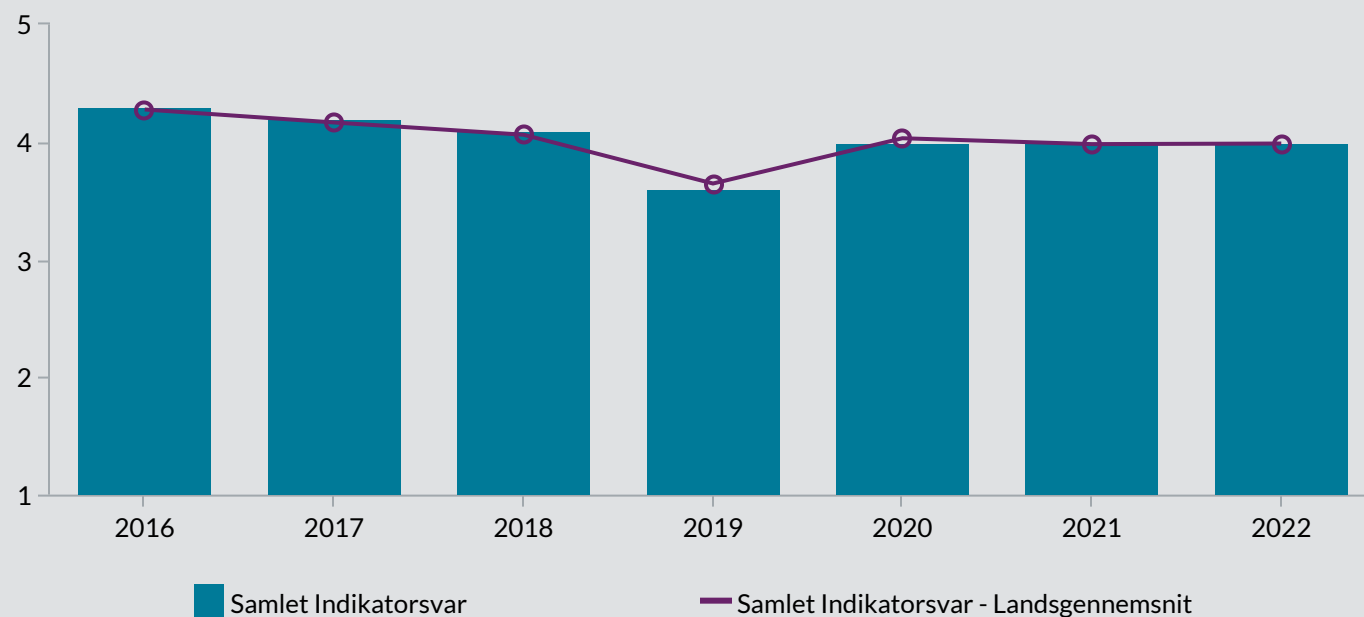

Samlet indikatorsvar