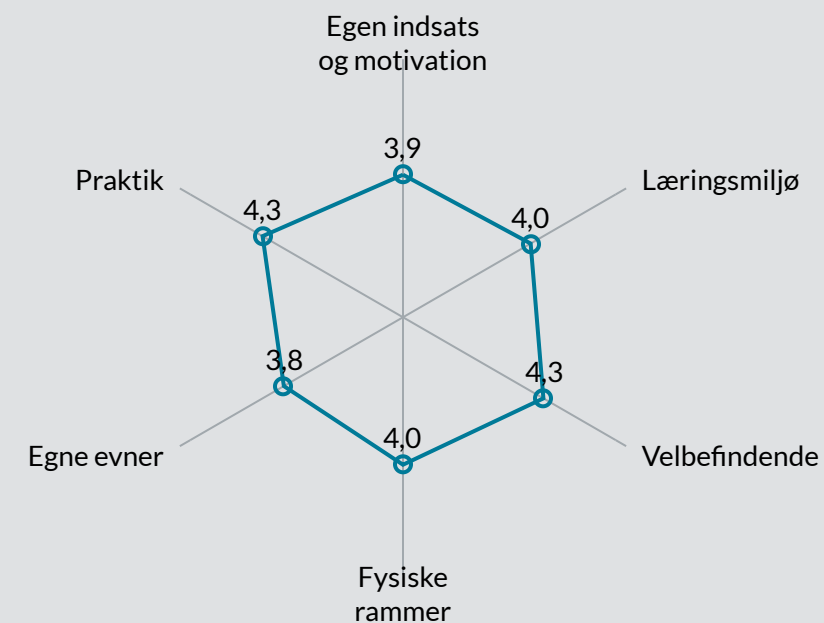

Elevtrivselsundersøgelsen for erhvervsuddan...

Nordjyllands Landbrugsskole, Nordjyllands Landbrugsskole, 2022

Vælg institution ▲

Vælg afdeling ▲

Antal elever 137

Samlet indikator 4,0

Trivslen måles på en skala mellem 1 og 5, hvor 1 udtrykker den dårligste mulige trivsel og 5 udtrykker bedste mulige trivsel.

Indikatorsvar